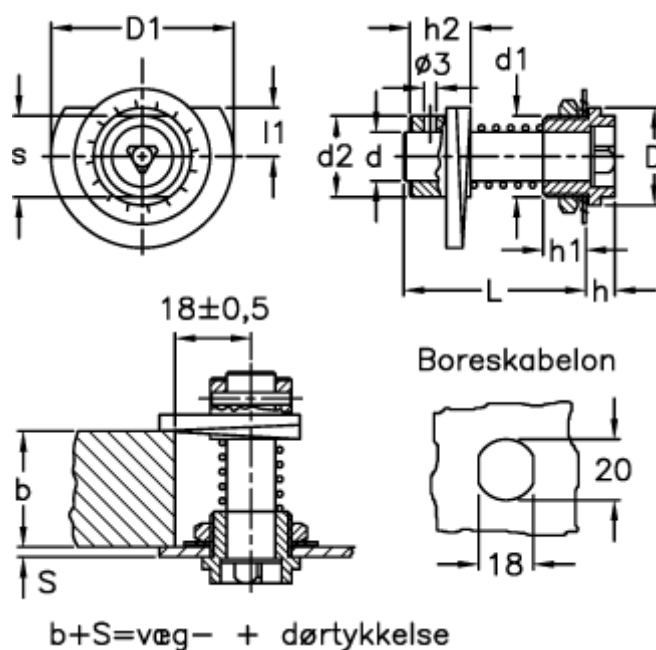

Article number: 2310006215

Description: E+G Security latch
BOCK.25-1-D-INOX

Measures

D = 24

d = 12

D1 = 45

d1 = M20x1,5

d2 = 20

h = 6

h1 = 11

h2 = 15

L = 46

l1 = 12

s = 20